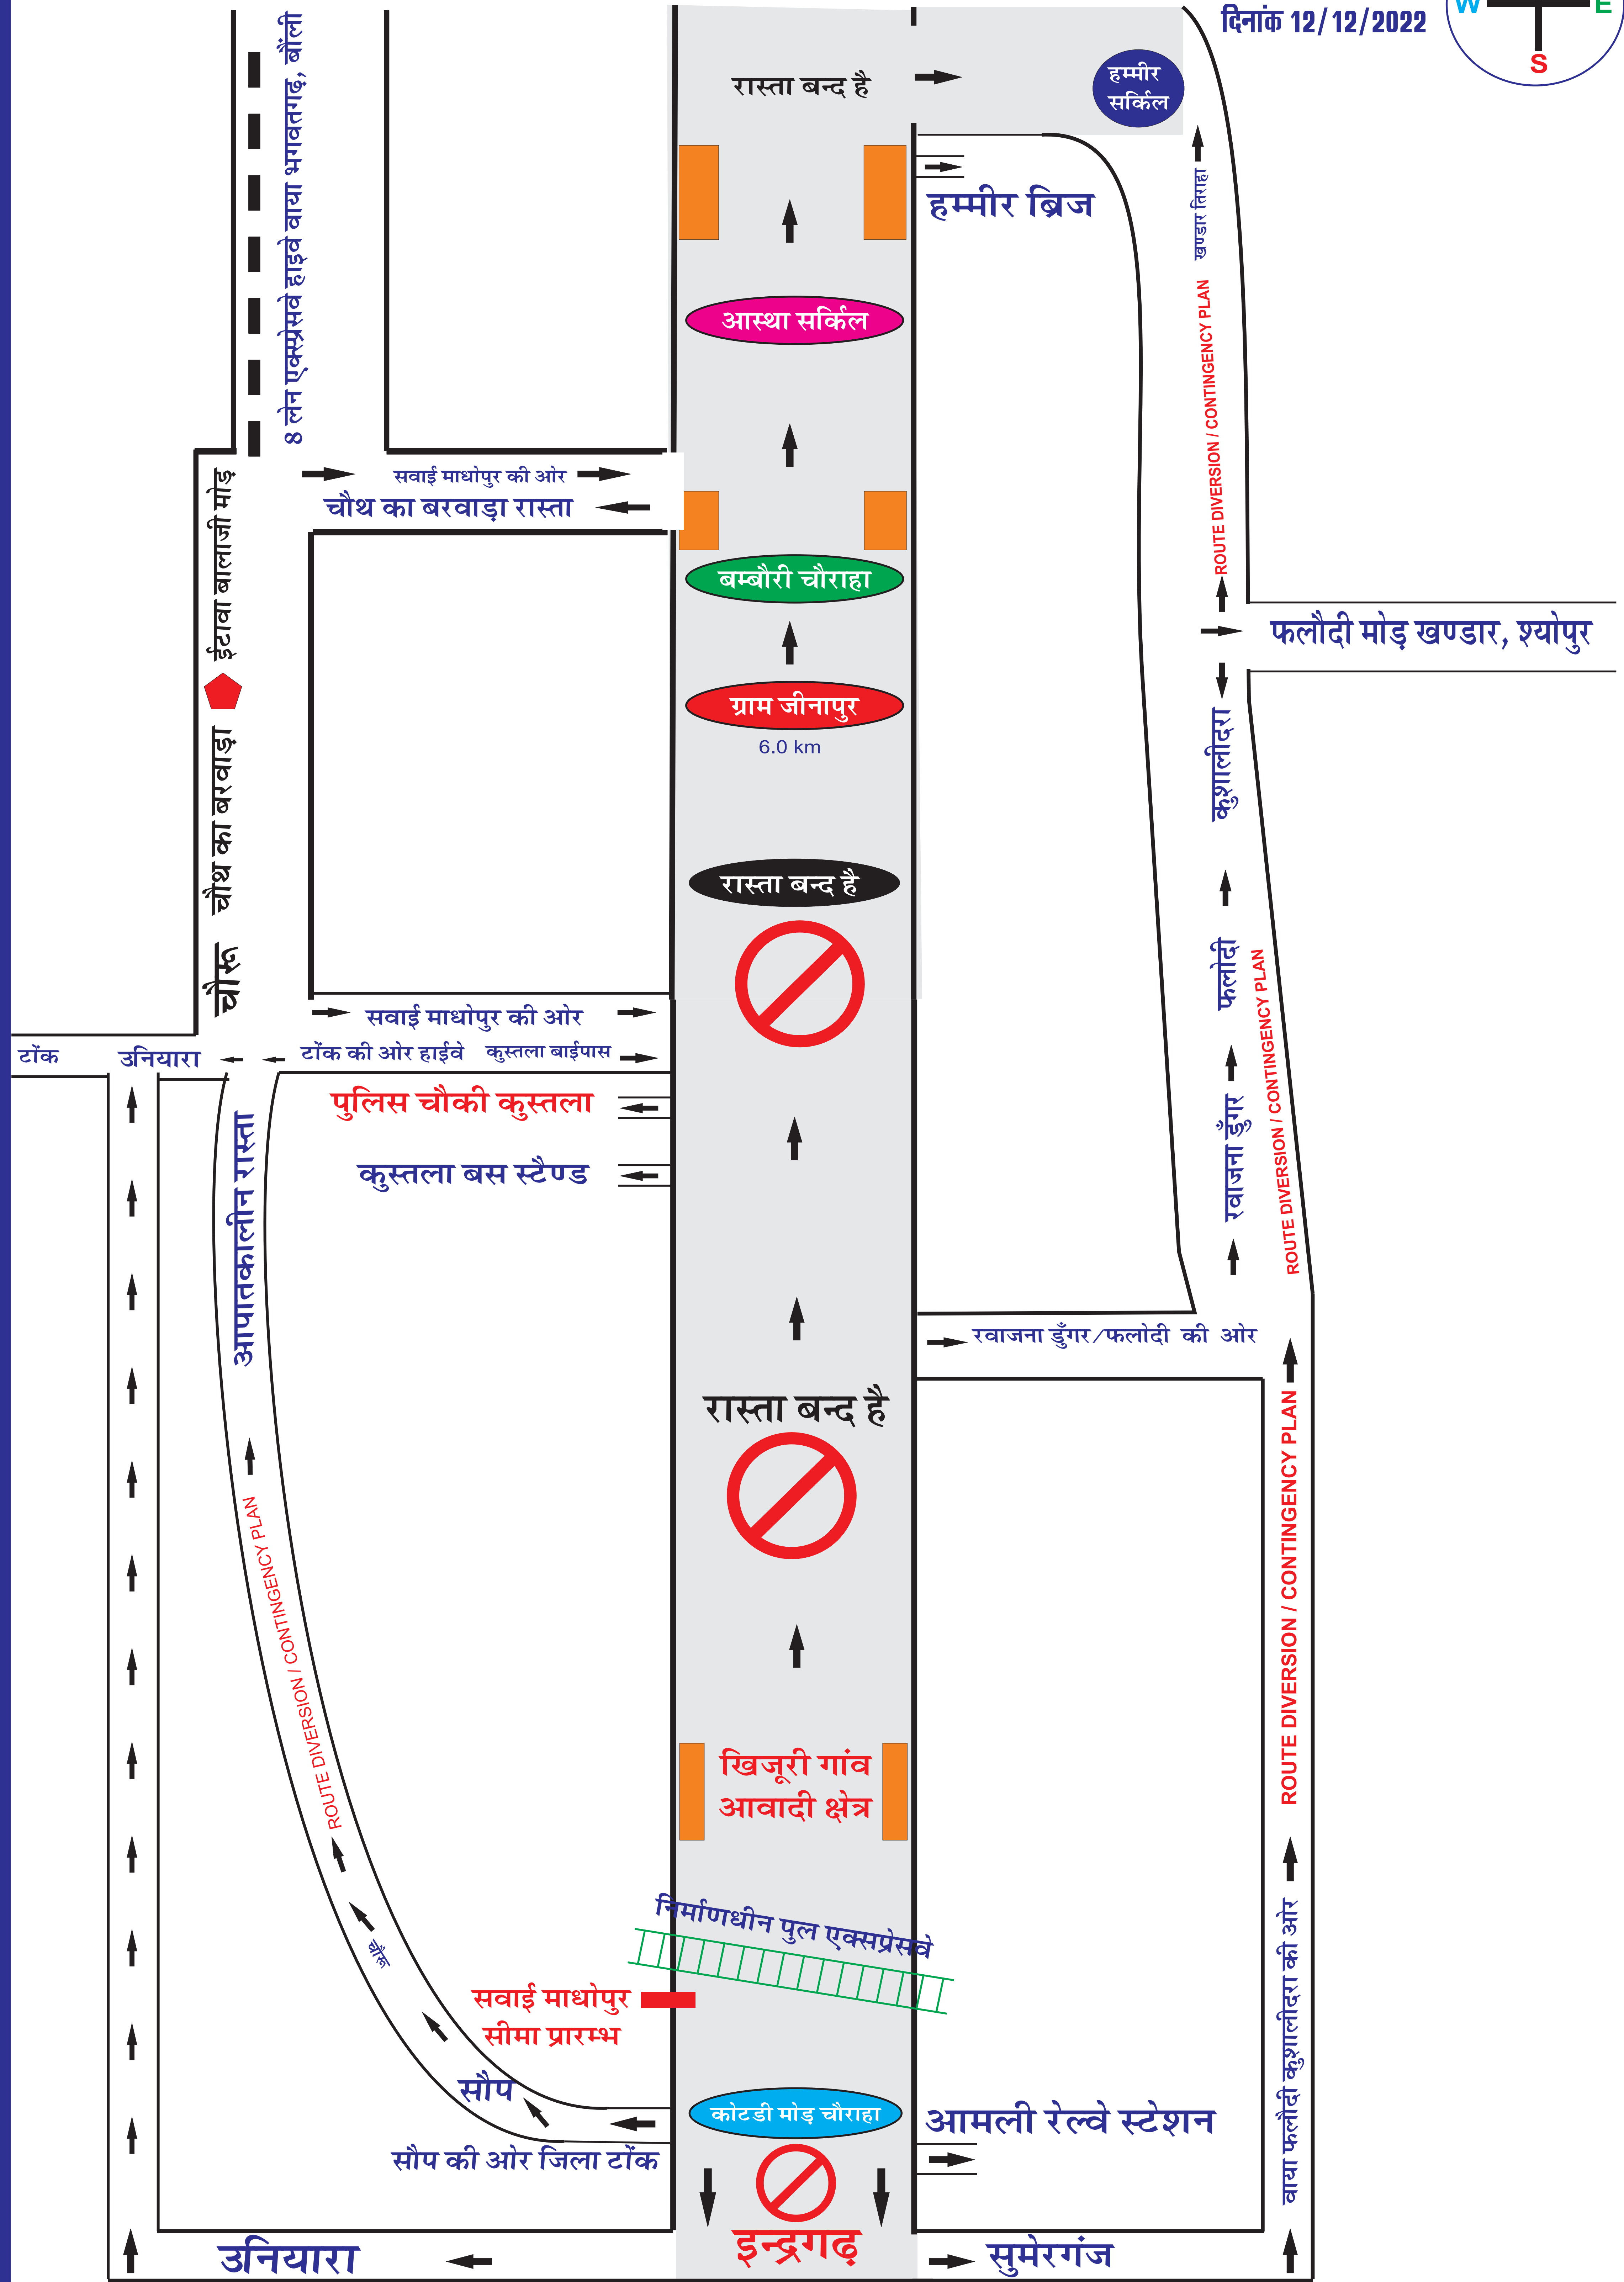

रूट चार्ट भारत जोड़ो यात्रा, यातायात पुलिस, सवाई माधोपुर

दिनांक 12/12/2022

जिला टॉक व बून्दी, दिनांक 12/12/2022 को 6.00 AM बाबई से यात्रा प्रारम्भ

रूट चार्ट भारत जोड़ो यात्रा, यातायात पुलिस, सवाई माधोपुर

दिनांक 13/12/2022

रुट चार्ट भारत जोड़ो यात्रा, यातायात पुलिस, सर्वाइ माधोपुर

दौसा

दिनांक 14/12/2022

रूट चार्ट भारत जोड़ो यात्रा, यातायात पुलिस, सवाई माधोपुर

जिला टॉक व बून्दी, दिनांक 12/12/2022 को 6.00 AM बाबई से यात्रा प्रारम्भ