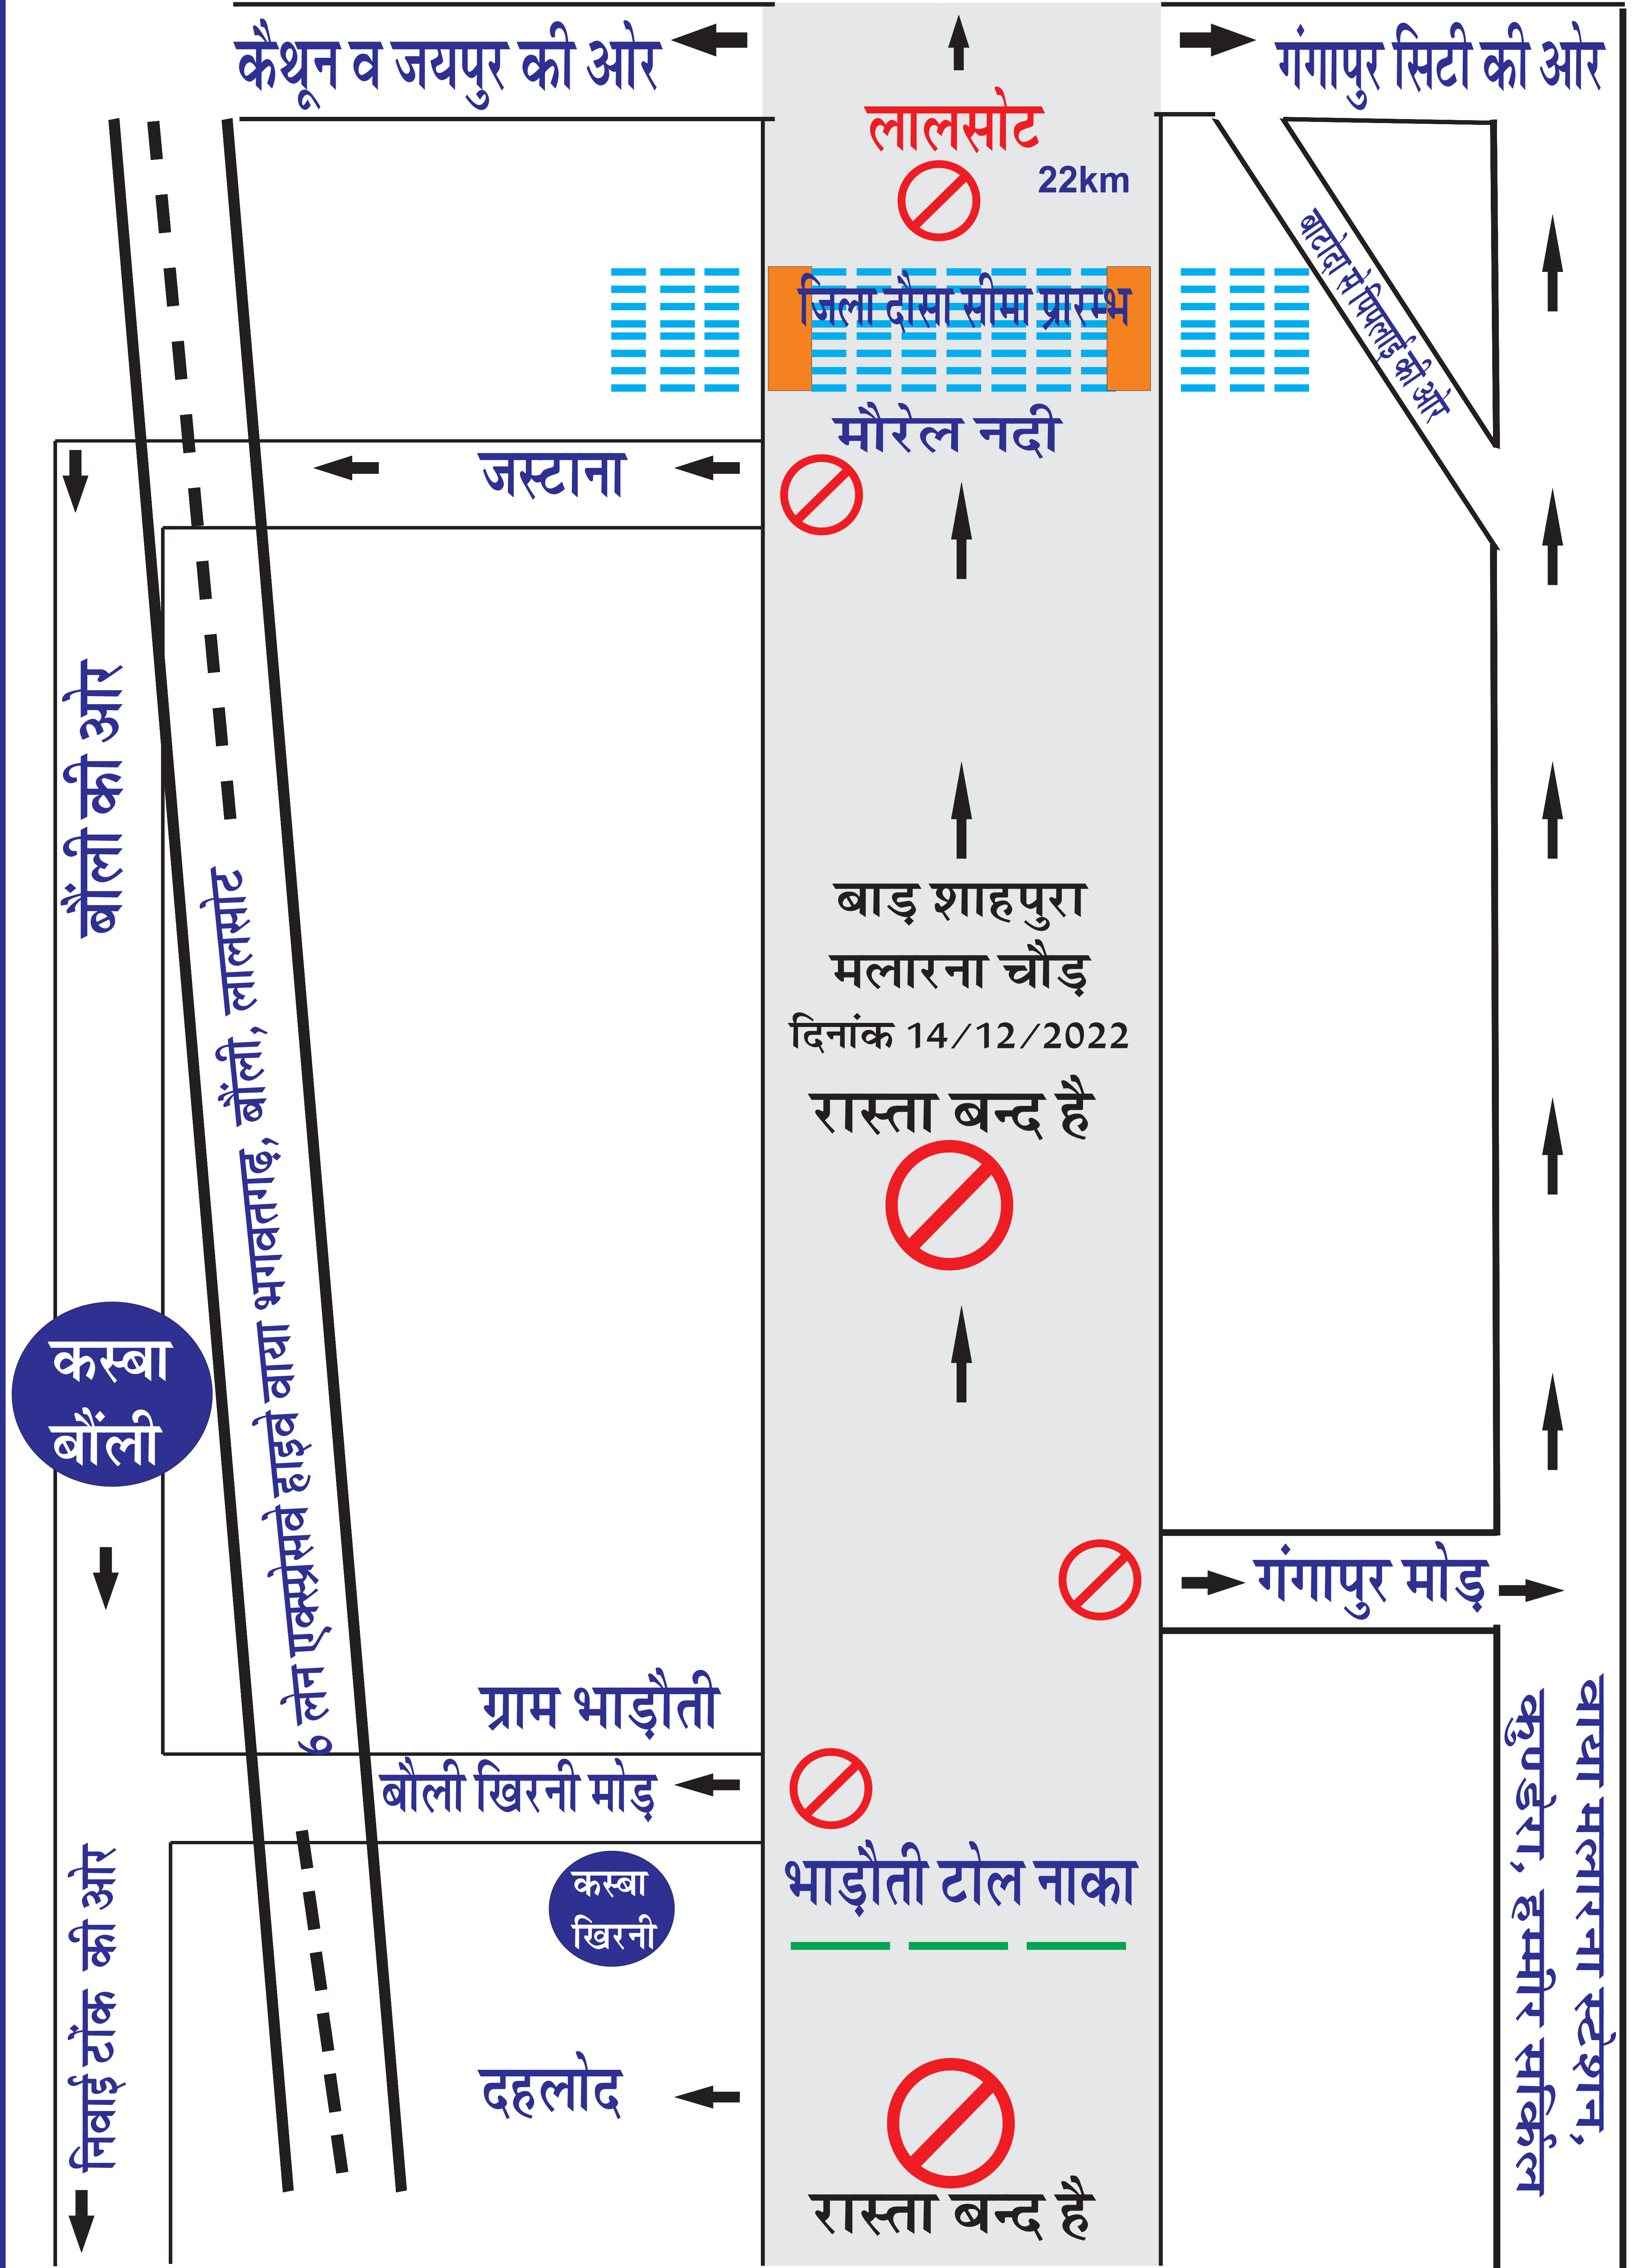

रूट चार्ट भारत जोड़ो यात्रा, यातायात पुलिस, सवाई माधोपुर

दिनांक 12/12/2022

जिला टॉक व बून्दी, दिनांक 12/12/2022 को 6.00 AM बाबई से यात्रा प्रारम्भ

रूट चार्ट भारत जोड़ो यात्रा, यातायात पुलिस, सवाई माधोपुर

दिनांक 13/12/2022

रुट चार्ट भारत जोड़ो यात्रा, यातायात पुलिस, सर्वाइ माधोपुर

दौसा

दिनांक 14/12/2022

रूट चार्ट भारत जोड़ो यात्रा, यातायात पुलिस, सवाई माधोपुर

जिला टॉक व बून्दी, दिनांक 12/12/2022 को 6.00 AM बाबई से यात्रा प्रारम्भ