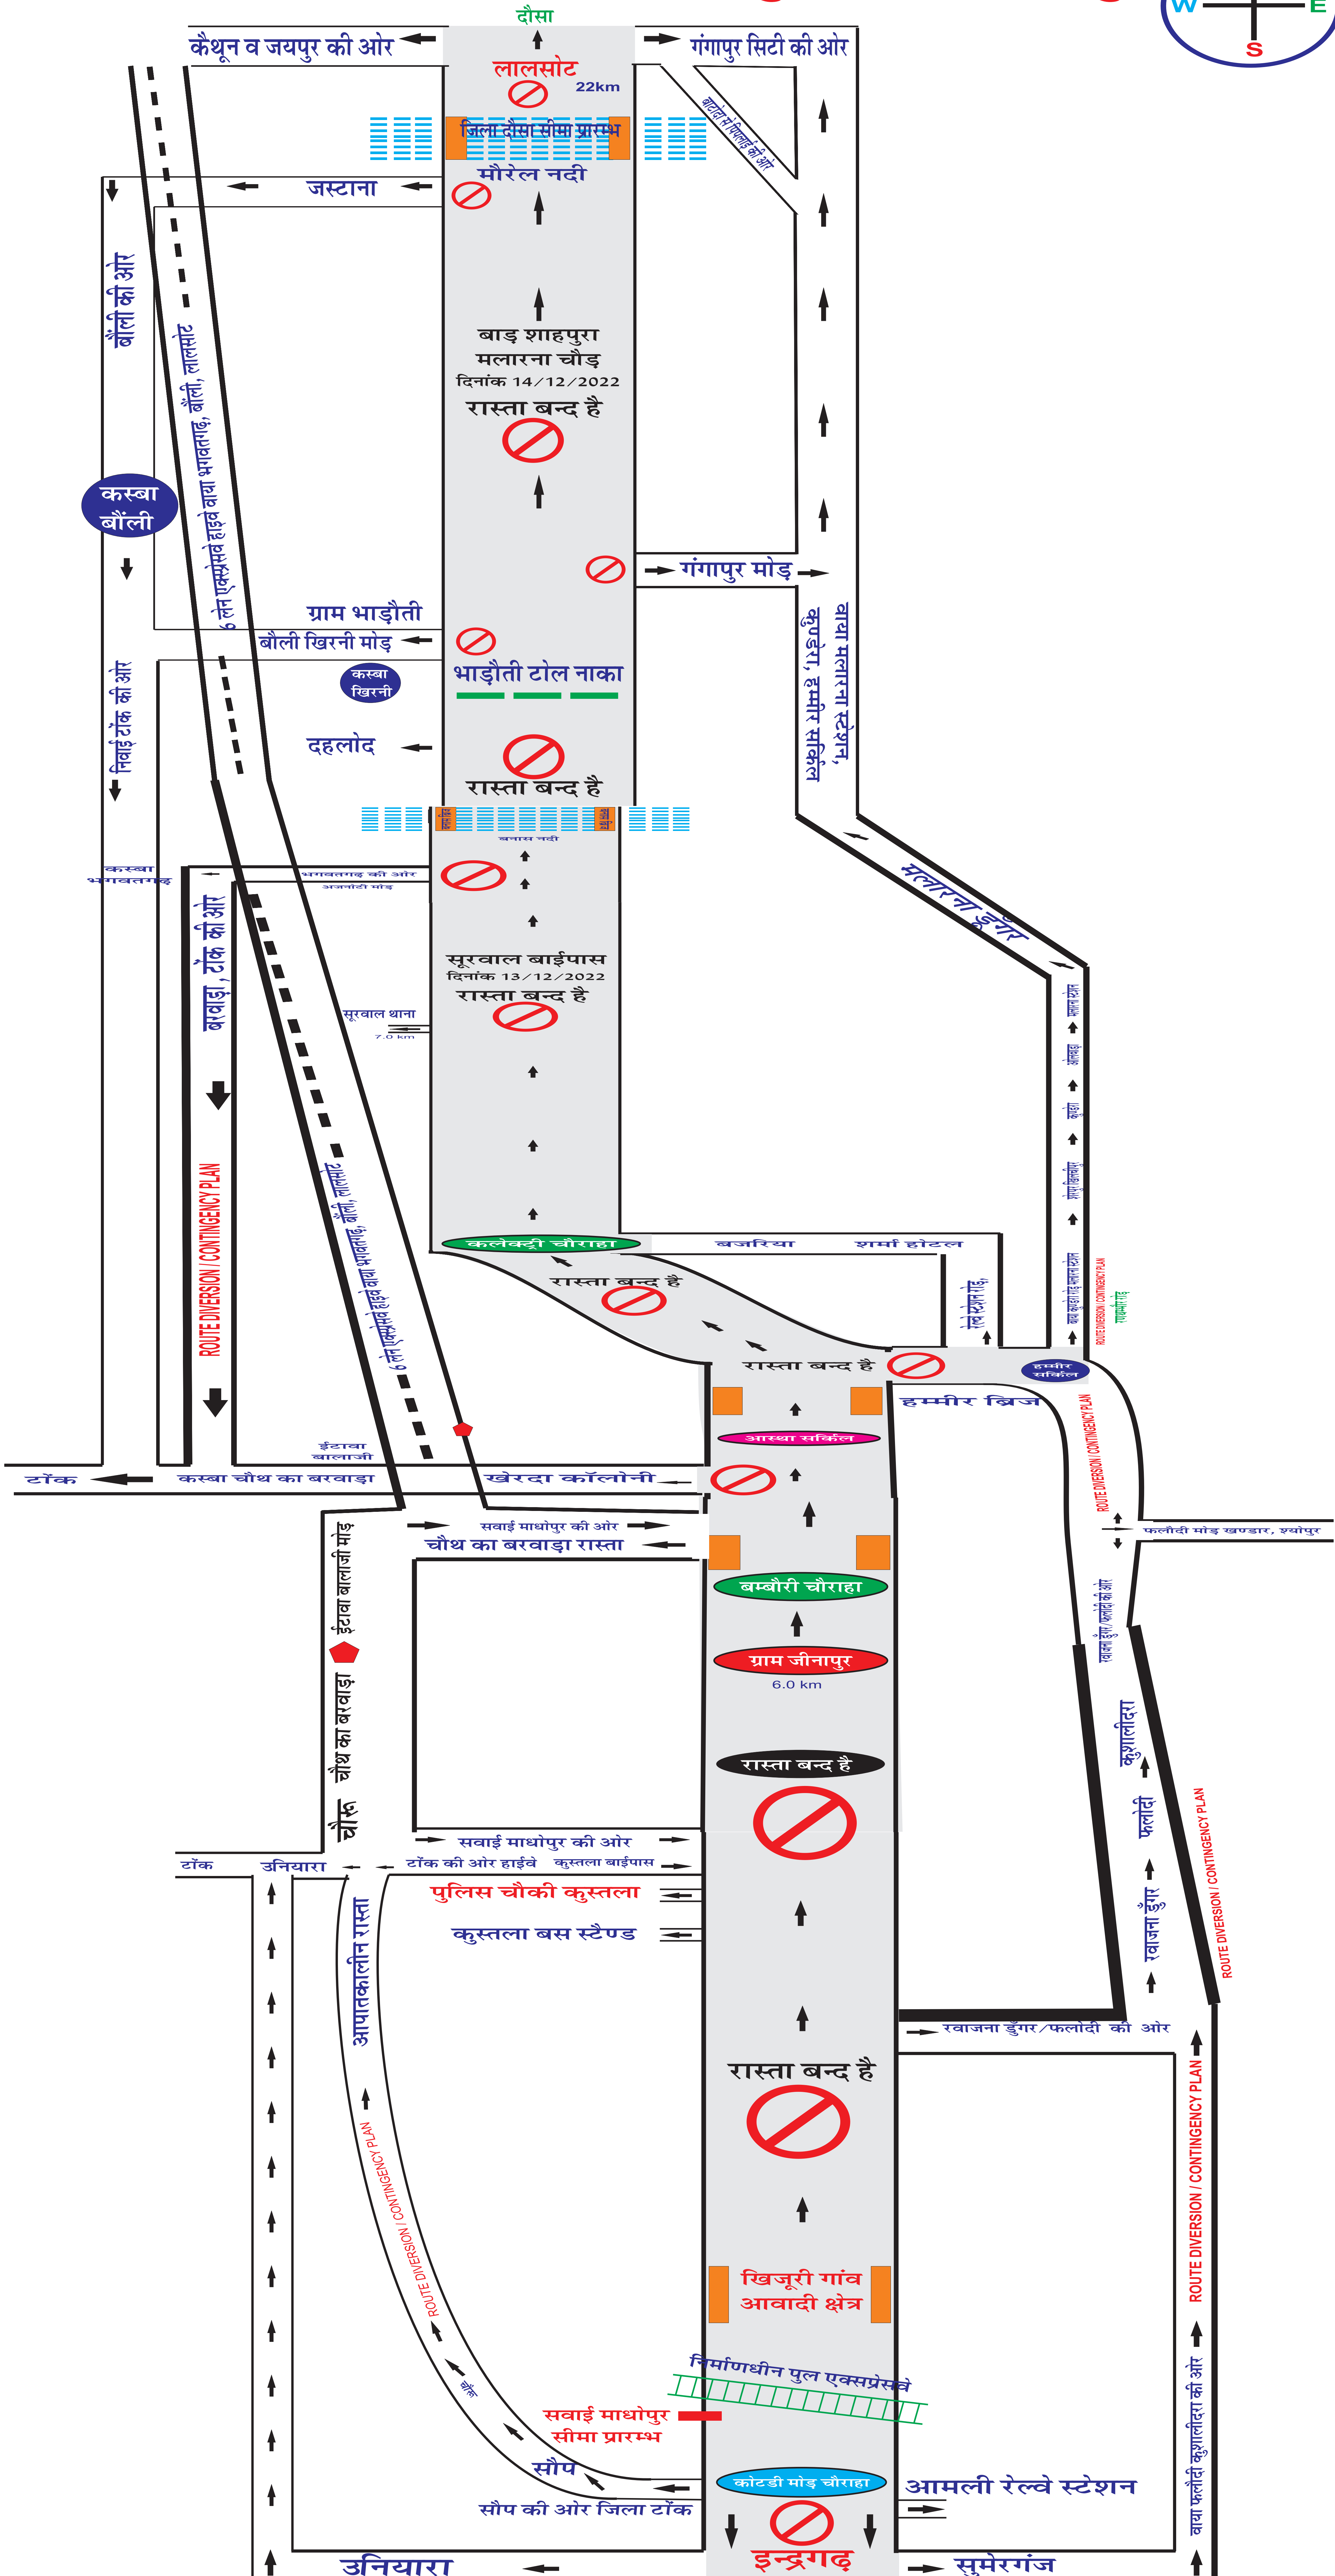

रूट चार्ट भारत जोड़ो यात्रा, यातायात पुलिस, सवाई माधोपुर

दिनांक 12/12/2022

जिला टॉक व बून्दी, दिनांक 12/12/2022 को 6.00 AM बाबई से यात्रा प्रारम्भ

रूट चार्ट भारत जोड़ो यात्रा, यातायात पुलिस, सवाई माधोपुर

दिनांक 13/12/2022

रुट चार्ट भारत जोड़ो यात्रा, यातायात पुलिस, सर्वाइ माधोपुर

दौसा

दिनांक 14/12/2022

रूट चार्ट भारत जोड़ो यात्रा, यातायात पुलिस, सवाई माधोपुर

जिला टॉक व बून्दी, दिनांक 12/12/2022 को 6.00 AM बाबई से यात्रा प्रारम्भ