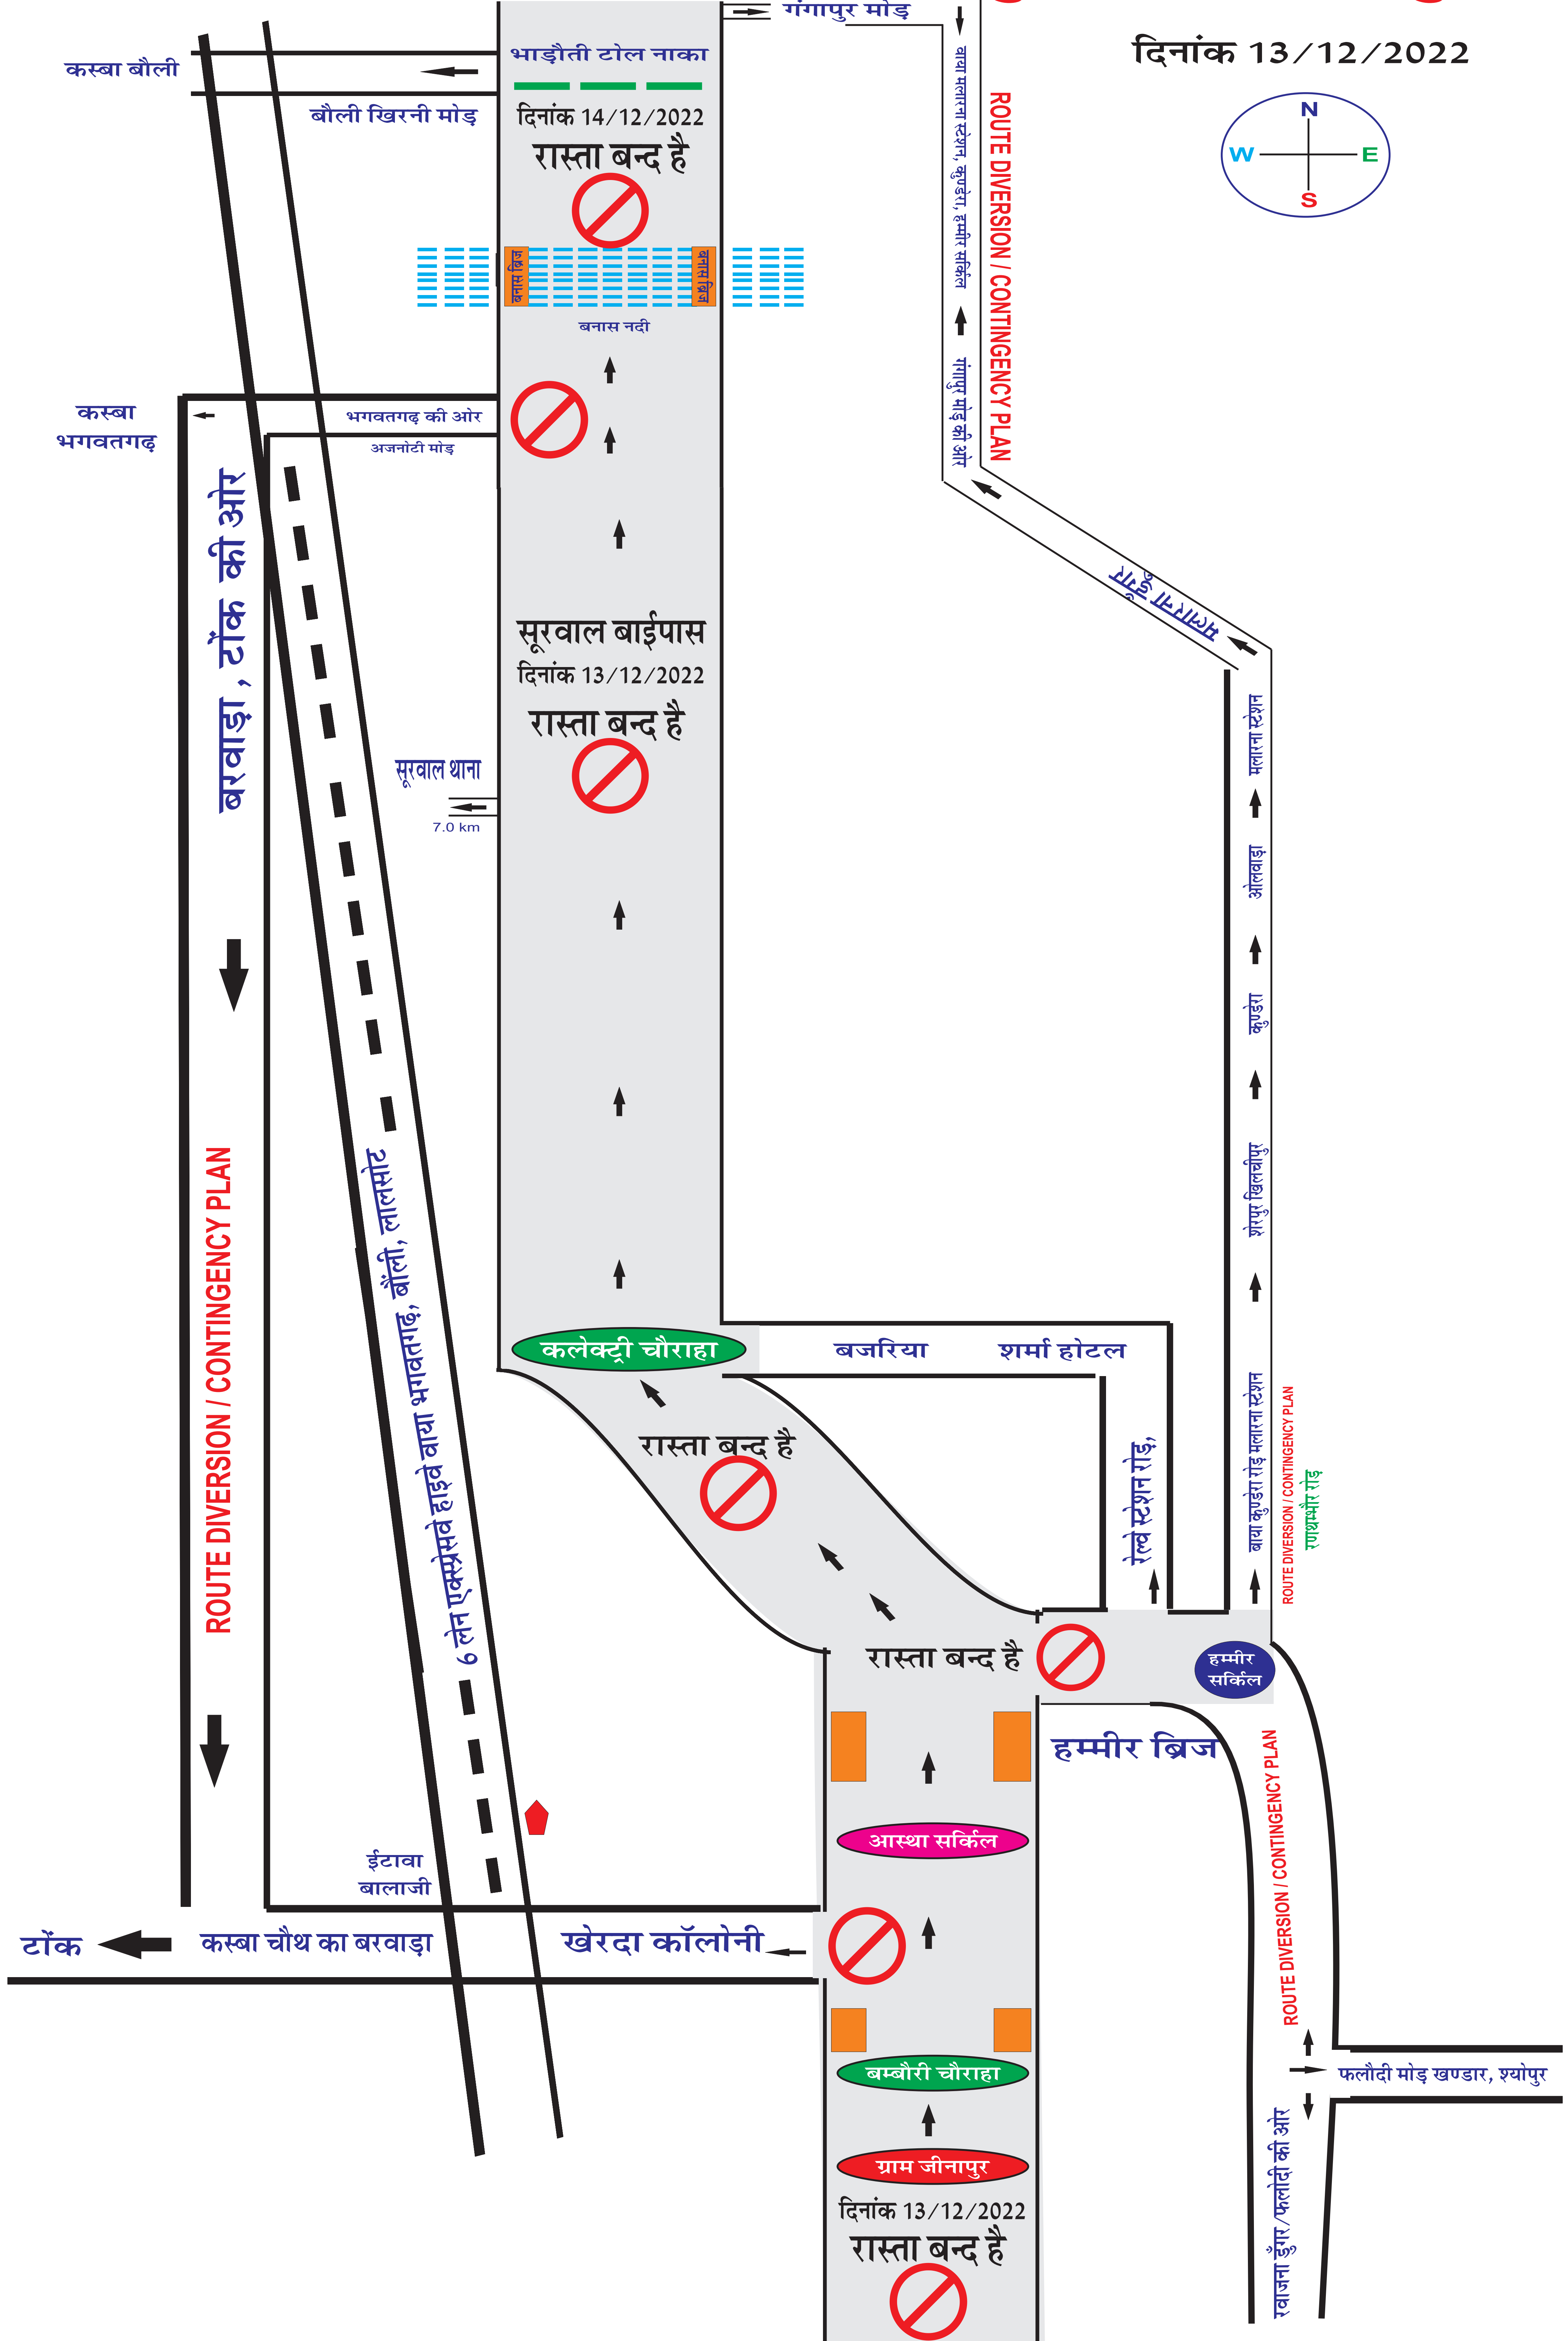

रूट चार्ट भारत जोड़ो यात्रा, यातायात पुलिस, सवाई माधोपुर

दिनांक 12/12/2022

जिला टॉक व बून्दी, दिनांक 12/12/2022 को 6.00 AM बाबई से यात्रा प्रारम्भ

रूट चार्ट भारत जोड़ो यात्रा, यातायात पुलिस, सवाई माधोपुर

दिनांक 13/12/2022

रुट चार्ट भारत जोड़ो यात्रा, यातायात पुलिस, सर्वाइ माधोपुर

दौसा

दिनांक 14/12/2022

रूट चार्ट भारत जोड़ो यात्रा, यातायात पुलिस, सवाई माधोपुर

जिला टॉक व बून्दी, दिनांक 12/12/2022 को 6.00 AM बाबई से यात्रा प्रारम्भ